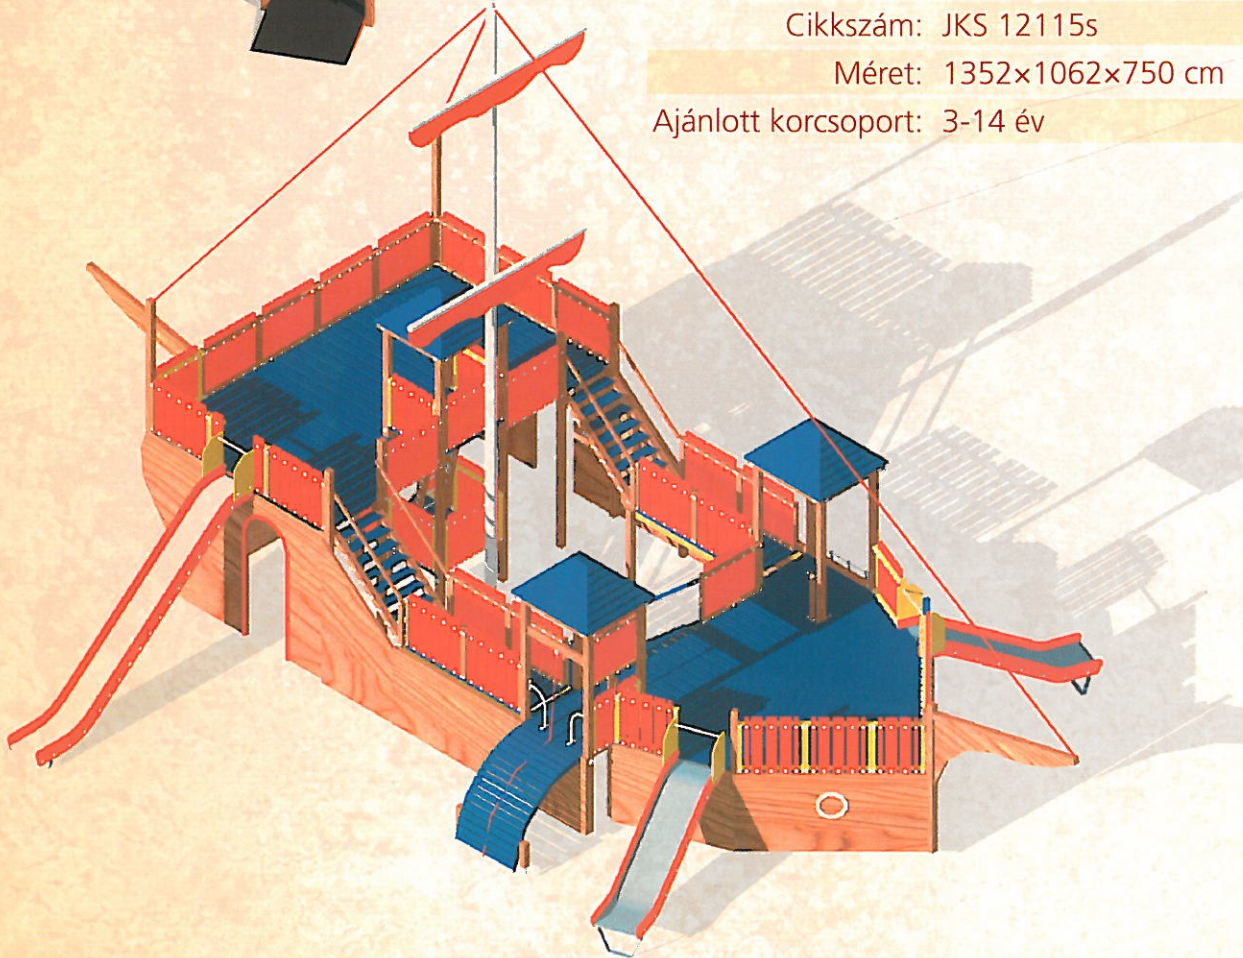

## KÉTTORNYÚ JÁTSZÓVÁR KÉT CSÚSZDÁVAL, FÜGGESZKEDŐVEL

Cikkszám: JKS 12081

Méret: 660×485×370 cm

Ajánlott korcsoport: 3-12 év

# KÉTTORNYÚ HATSZÖGŰ JÁTSZÓVÁR, KÉT CSÚSZDÁVAL, HÍDDAL ÉS RÁMPÁVAL

Cikkszám: JKS 12042

Méret: 1300×884×323 cm

Ajánlott korcsoport: 3-12 év

## HAJÓ

Cikkszám: JKS 12115s

Méret: 1352×1062×750 cm

Ajánlott korcsoport: 3-14 év

A hátsó oldalon látható játékok:

### NYOLCSZÖGLETŰ MÁSZÓ KOMBINÁCIÓ

Cikkszám: JKS 12138 • Méret: 201×201×205 cm • Ajánlott korcsoport: 3-12 év

**Bankó Kft.**

Az Ön viszonteladó partnere: