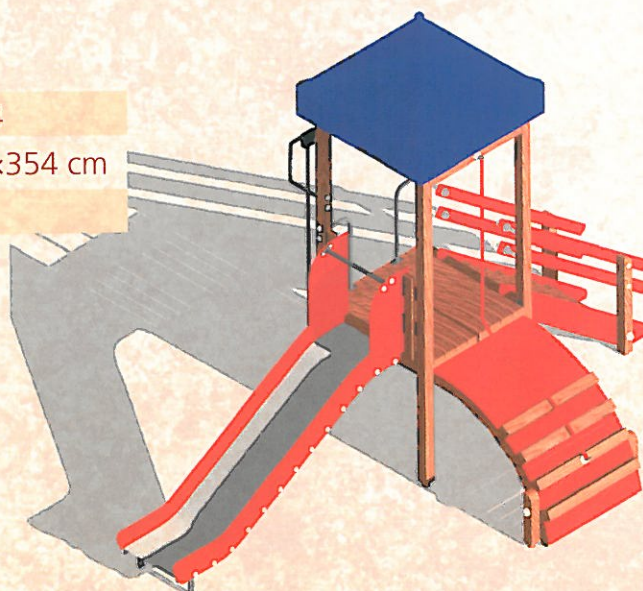

## EGYTORNYÚ CSÚSZDÁS JÁTSZÓVÁR RÁMPÁVAL, TÚZOLTÓRÚDDAL

Cikkszám: JKS 12070

Méret: 598x436x354 cm

Ajánlott korcsoport: 3-12 év

## EGYTORNYÚ CSÚSZDÁS JÁTSZÓVÁR LÉPCSŐVEL, HEGYMÁSZÓ FALLAL

Cikkszám: JKS 12071

Méret: 445x300x354 cm

Ajánlott korcsoport: 3-12 év

## EGYTORNYÚ JÁTSZÓVÁR CSÚSZDÁVAL, MÁSZÓKÁKKAL

Cikkszám: JKS 12084

Méret: 517x318x354 cm

Ajánlott korcsoport: 3-12 év

## KÉTTORNYÚ JÁTSZÓVÁR CSÚSZDÁVAL, FÜGGŐ ÉS ÍVES HÍDDAL, MÁSZÓKÁKKAL

Cikkszám: JKS 12031

Méret: 710×588×349 cm

Ajánlott korcsoport: 3-12 év