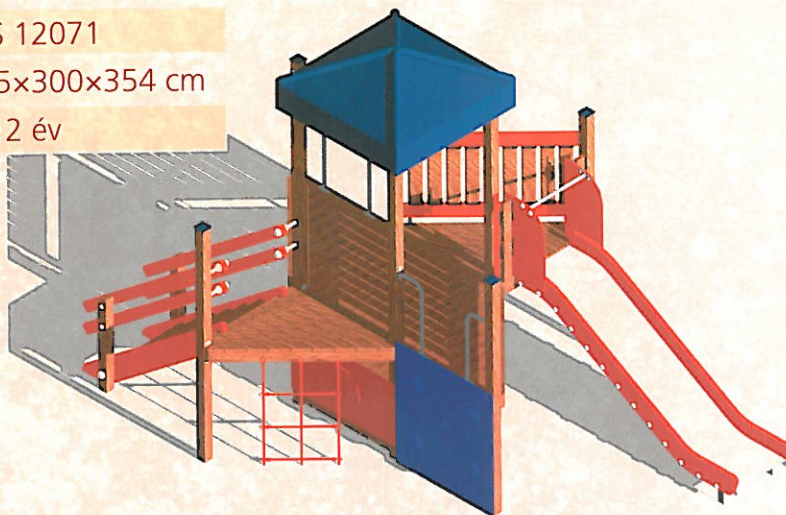

## EGYTORNYÚ CSÚSZDÁS JÁTSZÓVÁR RÁMPÁVAL, TÚZOLTÓRÚDDAL

Cikkszám: JKS 12070

Méret: 598x436x354 cm

Ajánlott korcsoport: 3-12 év

## EGYTORNYÚ CSÚSZDÁS JÁTSZÓVÁR LÉPCSŐVEL, HEGYMÁSZÓ FALLAL

Cikkszám: JKS 12071

Méret: 445x300x354 cm

Ajánlott korcsoport: 3-12 év

## EGYTORNYÚ JÁTSZÓVÁR CSÚSZDÁVAL, MÁSZÓKÁKKAL

Cikkszám: JKS 12084

Méret: 517x318x354 cm

Ajánlott korcsoport: 3-12 év

## KÉTTORNYÚ JÁTSZÓVÁR CSÚSZDÁVAL, FÜGGŐ ÉS ÍVES HÍDDAL, MÁSZÓKÁKKAL

Cikkszám: JKS 12031

Méret: 710×588×349 cm

Ajánlott korcsoport: 3-12 év