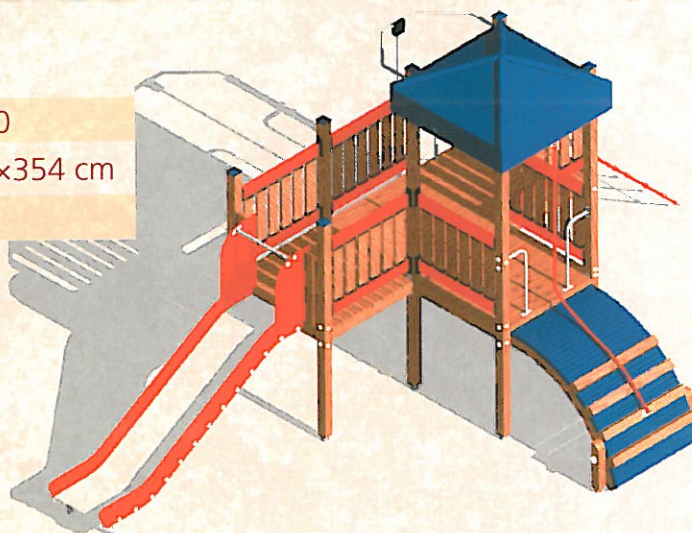

## EGYTORNYÚ CSÚSZDÁS JÁTSZÓVÁR RÁMPÁVAL, TÚZOLTÓRÚDDAL

Cikkszám: JKS 12070

Méret: 598x436x354 cm

Ajánlott korcsoport: 3-12 év

## EGYTORNYÚ CSÚSZDÁS JÁTSZÓVÁR LÉPCSŐVEL, HEGYMÁSZÓ FALLAL

Cikkszám: JKS 12071

Méret: 445x300x354 cm

Ajánlott korcsoport: 3-12 év

## EGYTORNYÚ JÁTSZÓVÁR CSÚSZDÁVAL, MÁSZÓKÁKKAL

Cikkszám: JKS 12084

Méret: 517x318x354 cm

Ajánlott korcsoport: 3-12 év

## KÉTTORNYÚ JÁTSZÓVÁR CSÚSZDÁVAL, FÜGGŐ ÉS ÍVES HÍDDAL, MÁSZÓKÁKKAL

Cikkszám: JKS 12031

Méret: 710×588×349 cm

Ajánlott korcsoport: 3-12 év