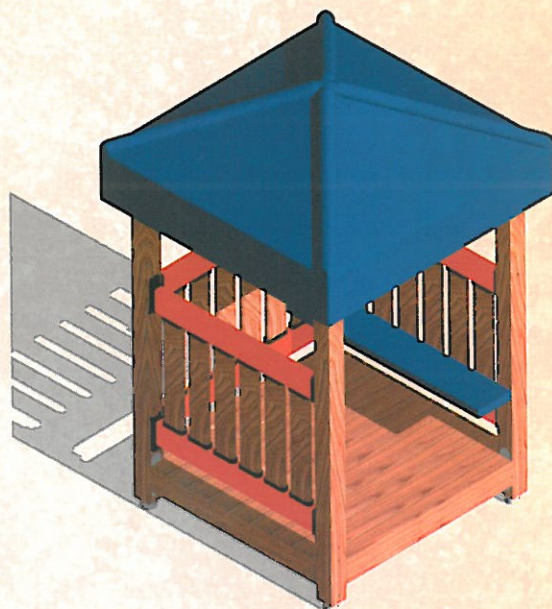

„SISSY KIRÁLYNŐ”

Cikkszám: 14510

Méret: 1465x600x600 cm

Ajánlott korcsoport: 4-14 év

IMPORT FA JÁTSZÓESZKÖZEINK

- » Kiemelkedő minőség
- » Korszerű technológia
- » Élénk, színes formák
- » 3 év garancia
- » EN 1176 szabvány szerint tanúsítva
- » Játszótér építés tervezéstől a minősítésig
- » Konceptiótervek készítése 3D látványterv ábrázolással
- » Játszóterek karbantartása

**MŰFÜVES SPORTPÁLYÁK ÉS ÜTÉSCSILLAPÍTÓ BURKOLATOK
ÉPÍTÉSE HOLLAND TECHNOLÓGIÁVAL!**

TANÚSÍTVÁNYOK

JÁTSZÓHÁZ

Cikkszám: SPT 000

Méret: 137×137×218 cm

Ajánlott korcsoport: 2-6 év

RUGÓS LÓ

Cikkszám: ALO 000

Méret: 77×38×85 cm

Ajánlott korcsoport: 2-6 év

RUGÓS MOTOR

Cikkszám: MOT 000

Méret: 77×38×85 cm

Ajánlott korcsoport: 2-6 év

MÉRLEGHINTA

Cikkszám: TRS 000

Méret: 280×45×80 cm

Ajánlott korcsoport: 2-6 év

MÉRLEGHINTA KACSAFEJJEL

Cikkszám: TRA 000

Méret: 280×45×80 cm

Ajánlott korcsoport: 2-6 év

KÖRHINTA

Cikkszám: Carusel