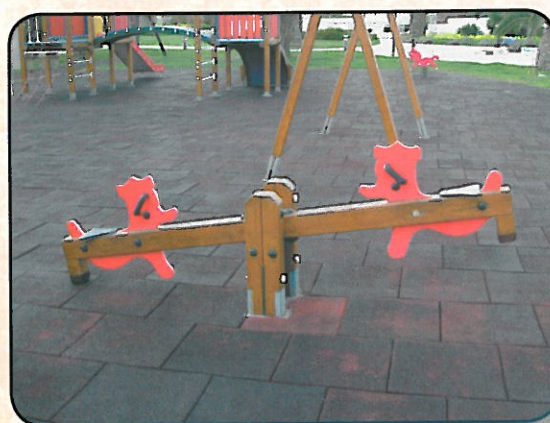

„SISSY KIRÁLYNŐ”

Cikkszám: 14510

Méret: 1465x600x600 cm

Ajánlott korcsoport: 4-14 év

IMPORT FA JÁTSZÓESZKÖZEINK

- » Kiemelkedő minőség
- » Korszerű technológia
- » Élénk, színes formák
- » 3 év garancia
- » EN 1176 szabvány szerint tanúsítva
- » Játszótér építés tervezéstől a minősítésig
- » Konceptiótervek készítése 3D látványterv ábrázolással
- » Játszóterek karbantartása

**MŰFÜVES SPORTPÁLYÁK ÉS ÜTÉSCSILLAPÍTÓ BURKOLATOK
ÉPÍTÉSE HOLLAND TECHNOLÓGIÁVAL!**

TANÚSÍTVÁNYOK

JÁTSZÓHÁZ

Cikkszám: SPT 000

Méret: 137×137×218 cm

Ajánlott korcsoport: 2-6 év

RUGÓS LÓ

Cikkszám: ALO 000

Méret: 280×45×80 cm

Ajánlott korcsoport: 2-6 év

MÉRLEGHINTA KACSAFEJJEL

Cikkszám: TRA 000

Méret: 280×45×80 cm

Ajánlott korcsoport: 2-6 év

KÖRHINTA

Cikkszám: Carusel

Méret: Ø 80×141 cm

Ajánlott korcsoport: 2-12 év