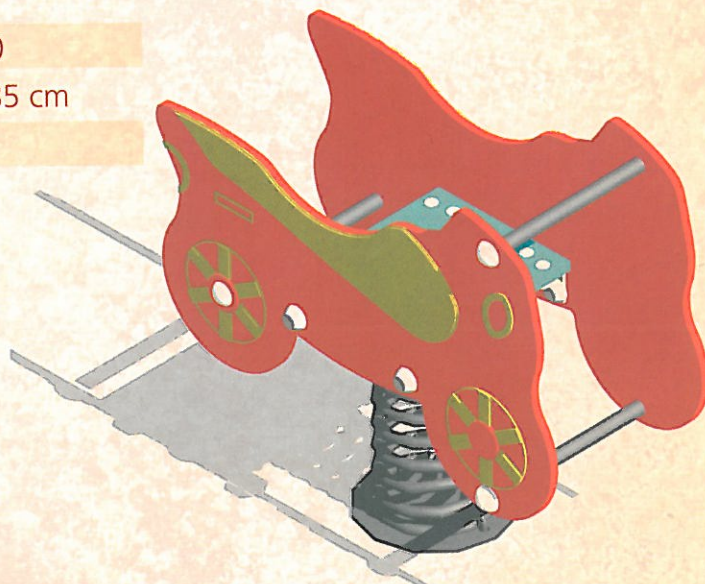

„SISSY KIRÁLYNŐ”

Cikkszám: 14510

Méret: 1465x600x600 cm

Ajánlott korcsoport: 4-14 év

IMPORT FA JÁTSZÓESZKÖZEINK

- » Kiemelkedő minőség
- » Korszerű technológia
- » Élénk, színes formák
- » 3 év garancia
- » EN 1176 szabvány szerint tanúsítva
- » Játszótér építés tervezéstől a minősítésig
- » Konceptiótervek készítése 3D látványterv ábrázolással
- » Játszóterek karbantartása

**MŰFÜVES SPORTPÁLYÁK ÉS ÜTÉSCSILLAPÍTÓ BURKOLATOK
ÉPÍTÉSE HOLLAND TECHNOLÓGIÁVAL!**

TANÚSÍTVÁNYOK

JÁTSZÓHÁZ

Cikkszám: SPT 000

Méret: 137×137×218 cm

Ajánlott korcsoport: 2-6 év

RUGÓS LÓ

Cikkszám: ALO 000

Méret: 77×38×85 cm

Ajánlott korcsoport: 2-6 év

RUGÓS MOTOR

Cikkszám: MOT 000

Méret: 77×38×85 cm

Ajánlott korcsoport: 2-6 év

MÉRLEGHINTA

Cikkszám: TRS 000

Méret: 280×45×80 cm

Ajánlott korcsoport: 2-6 év

MÉRLEGHINTA KACSAFEJJEL

Cikkszám: TRA 000

Méret: 280×45×80 cm

Ajánlott korcsoport: 2-6 év

KÖRHINTA

Cikkszám: Carusel