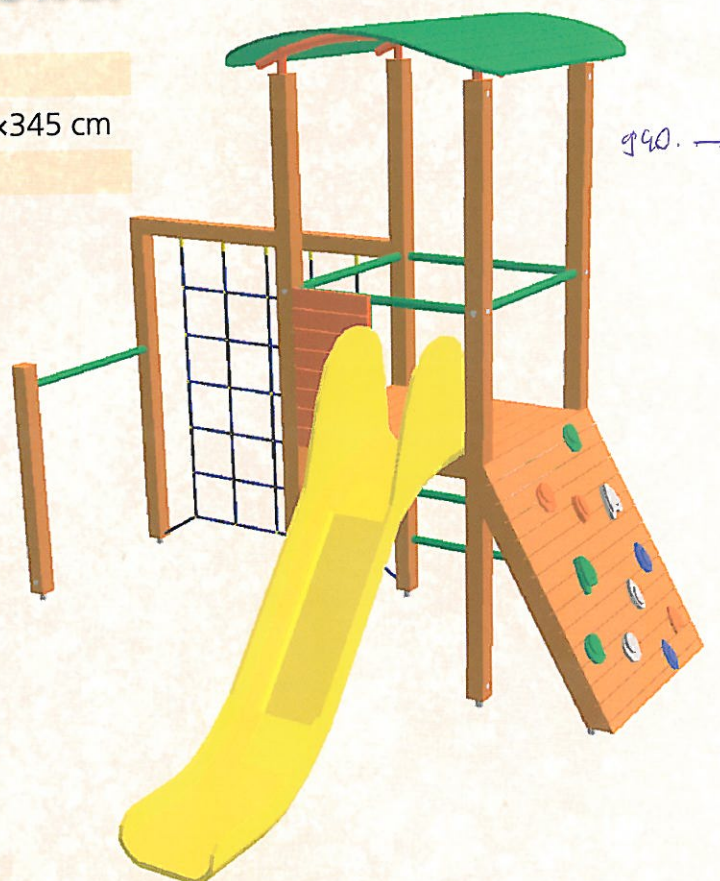

MÁSZÓGÚLA

Cikkszám: 13310/B

Méret: 280×190×300 cm

Ajánlott korcsoport: 3-12 év

„SIROK” JÁTSZÓVÁR

Cikkszám: 14130

Méret: 330×490×450 cm

Ajánlott korcsoport: 3-12 év

„VISEGRÁD” JÁTSZÓVÁR

Cikkszám: 14110

Méret: 424x355x345 cm

Ajánlott korcsoport: 3-12 év

„SALGÓ” JÁTSZÓVÁR

Cikkszám: 14120

Méret: 470x195x330 cm

Ajánlott korcsoport: 3-8 év

„SZIGET” JÁTSZÓVÁR

Cikkszám: 14140

Méret: 580×420×330 cm

Ajánlott korcsoport: 3-12 év

„IGLÓ” JÁTSZÓVÁR

Cikkszám: 14210

Méret: 830×420×375 cm

Ajánlott korcsoport: 3-12 év