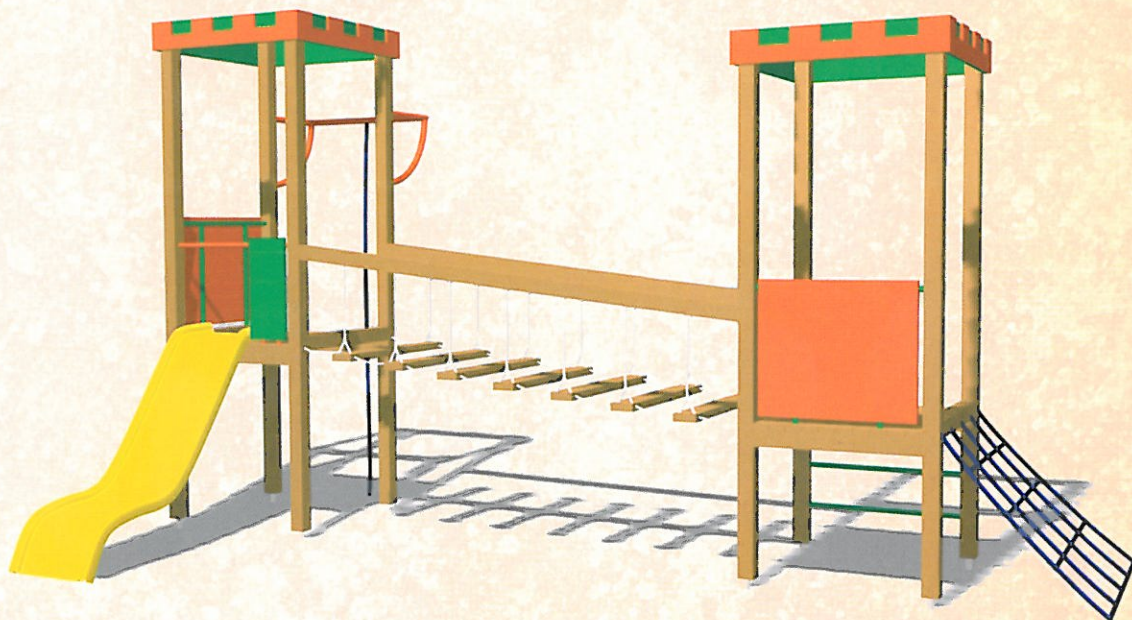

MÁSZÓGÚLA

Cikkszám: 13310/B

Méret: 280×190×300 cm

Ajánlott korcsoport: 3-12 év

„SIROK” JÁTSZÓVÁR

Cikkszám: 14130

Méret: 330×490×450 cm

Ajánlott korcsoport: 3-12 év

„VISEGRÁD” JÁTSZÓVÁR

Cikkszám: 14110

Méret: 424x355x345 cm

Ajánlott korcsoport: 3-12 év

„SALGÓ” JÁTSZÓVÁR

Cikkszám: 14120

Méret: 470x195x330 cm

Ajánlott korcsoport: 3-8 év

„SZIGET” JÁTSZÓVÁR

Cikkszám: 14140

Méret: 580×420×330 cm

Ajánlott korcsoport: 3-12 év

„IGLÓ” JÁTSZÓVÁR

Cikkszám: 14210

Méret: 830×420×375 cm

Ajánlott korcsoport: 3-12 év