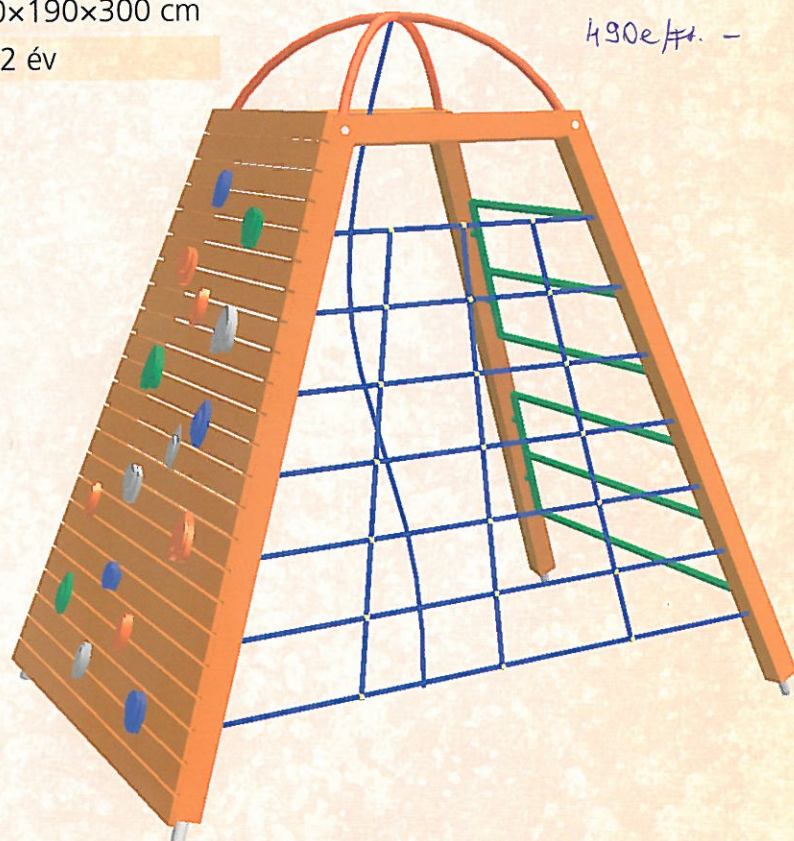

FÜGGESZKEDŐ 2 ELEMES

Cikkszám: 13230/A

Méret: 270×120×187 cm

Ajánlott korcsoport: 3-12 év

ANNA MÁSZÓFAL

Cikkszám: 13320

Méret: 215×209×240 cm

Ajánlott korcsoport: 3-14 év

MÁSZÓGÚLA

Cikkszám: 13310/B

Méret: 280×190×300 cm

Ajánlott korcsoport: 3-12 év

„SIROK” JÁTSZÓVÁR

Cikkszám: 14130

Méret: 330×490×450 cm

Ajánlott korcsoport: 3-12 év

„VISEGRÁD” JÁTSZÓVÁR

Cikkszám: 14110

Méret: 424x355x345 cm

Ajánlott korcsoport: 3-12 év

„SALGÓ” JÁTSZÓVÁR

Cikkszám: 14120

Méret: 470x195x330 cm

Ajánlott korcsoport: 3-8 év

„SZIGET” JÁTSZÓVÁR

Cikkszám: 14140

Méret: 580×420×330 cm

Ajánlott korcsoport: 3-12 év

„IGLÓ” JÁTSZÓVÁR

Cikkszám: 14210

Méret: 830×420×375 cm

Ajánlott korcsoport: 3-12 év