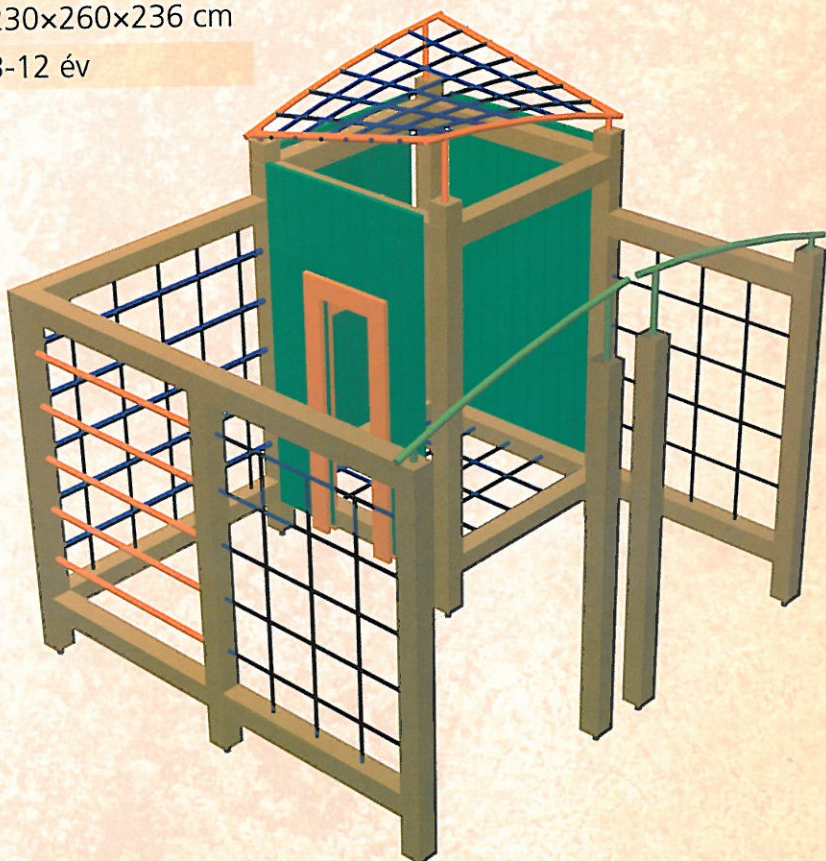

JÁTSZÓHÁZ

Cikkszám: 12510

Méret: 350x265x200 cm

Ajánlott korcsoport: 3-8 év

MÁSZÓHÁZ

Cikkszám: 12520

Méret: 230x260x236 cm

Ajánlott korcsoport: 3-12 év

FÜGGESZKEDŐ 2 ELEMES

Cikkszám: 13230/A

Méret: 270×120×187 cm

Ajánlott korcsoport: 3-12 év

ANNA MÁSZÓFAL

Cikkszám: 13320

Méret: 215×209×240 cm

Ajánlott korcsoport: 3-14 év

MÁSZÓGÚLA

Cikkszám: 13310/B

Méret: 280×190×300 cm

Ajánlott korcsoport: 3-12 év

„SIROK” JÁTSZÓVÁR

Cikkszám: 14130

Méret: 330×490×450 cm

Ajánlott korcsoport: 3-12 év

„VISEGRÁD” JÁTSZÓVÁR

Cikkszám: 14110

Méret: 424x355x345 cm

Ajánlott korcsoport: 3-12 év

„SALGÓ” JÁTSZÓVÁR

Cikkszám: 14120

Méret: 470x195x330 cm

Ajánlott korcsoport: 3-8 év