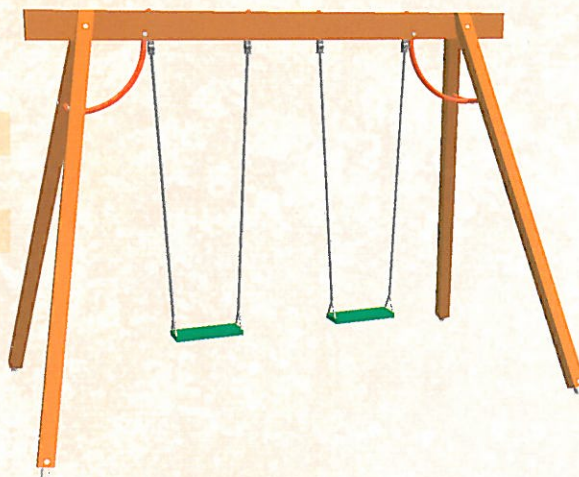

Ajánlott korcsoport: 3-12 év

KÉTÜLÉSES HINTA

Cikkszám: 11110

Méret: 385x200x250 cm

Ajánlott korcsoport: 3-12 év

FÉSZEKHINTA

Cikkszám: 11120

Méret: 385x200x250 cm

Ajánlott korcsoport: 2-12 év

FORGÓ

Cikkszám: 13410

Méret: Ø 150x170 cm

Ajánlott korcsoport: 2-12 év