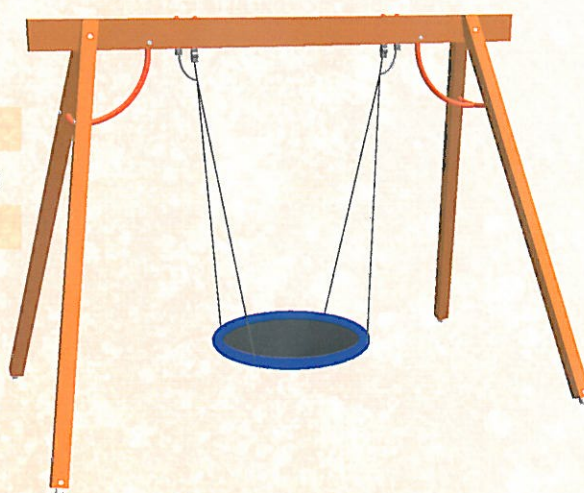

Ajánlott korcsoport: 2-6 év

ÍVES EGYENSÚLYOZÓ

Cikkszám: 11310

Méret: 190x100x113 cm

Ajánlott korcsoport: 3-8 év

CSÚSZDAÁLLVÁNY CSÚSZDÁVAL

Cikkszám: 11210/B

Méret: 402x90x250 cm

Ajánlott korcsoport: 3-12 év

KÉTÜLÉSES HINTA

Cikkszám: 11110

Méret: 385x200x250 cm

Ajánlott korcsoport: 3-12 év

FÉSZEKHINTA

Cikkszám: 11120

Méret: 385x200x250 cm

Ajánlott korcsoport: 2-12 év

FORGÓ

Cikkszám: 13410

Méret: Ø 150x170 cm

Ajánlott korcsoport: 2-12 év