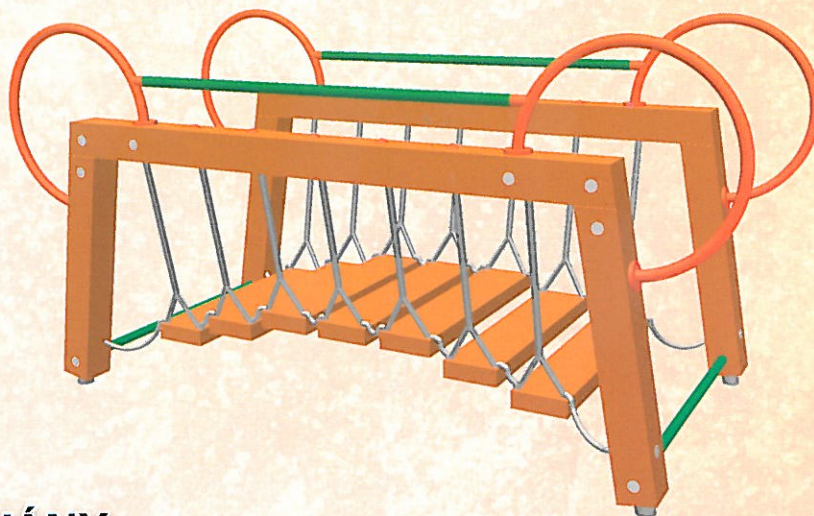

TECHNOLÓGIAI - MŰSZAKI LEÍRÁS

- » A játszóeszközök tartóoszlopai három rétegű tömbösített borovi fenyőből készülnek.
- » Minden egyes oszlop gondosan van kezelve nem mérgező, vízben oldódó festékkel, hogy az időjárás hatásainak ellenálljon.
- » Csomóponti kötések belső, tüzhorganyzott acélerősítéssel biztosítottak.
- » Speciális kulcsnyílású kötőelemekkel szerelt, illetéktelenek számára szétszedhetetlen.
- » A tartóoszlopok acéltalpakra vannak helyezve, hogy megakadályozzák a talaj nedvessége által okozott károsodást.
- » Az álló és járófelületek speciális trópusi fából készülnek, melyek nem kopnak, festést nem igényelnek.
- » Játszóeszközeinket elismert formatervezők tervezték.
- » Egyedi arculati elemek megjelenése a termékeken (színes hajlított csőelemek, élénk, vidám, meleg színek).
- » A játszóeszközök rendelkeznek MSZ EN 1176 szerinti tanúsítvánnyal.

Ajánlott korcsoport: 2-6 év

ÍVES EGYENSÚLYOZÓ

Cikkszám: 11310

Méret: 190x100x113 cm

Ajánlott korcsoport: 3-8 év

CSÚSZDAÁLLVÁNY CSÚSZDÁVAL

Cikkszám: 11210/B

Méret: 402x90x250 cm

Ajánlott korcsoport: 3-12 év

KÉTÜLÉSES HINTA

Cikkszám: 11110

Méret: 385x200x250 cm

Ajánlott korcsoport: 3-12 év

FÉSZEKHINTA

Cikkszám: 11120

Méret: 385x200x250 cm

Ajánlott korcsoport: 2-12 év

FORGÓ

Cikkszám: 13410

Méret: Ø 150x170 cm

Ajánlott korcsoport: 2-12 év