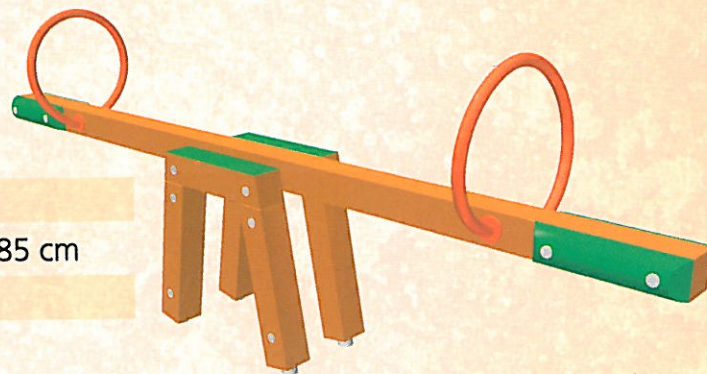

TECHNOLÓGIAI - MŰSZAKI LEÍRÁS

- » A játszóeszközök tartóoszlopai három rétegű tömbösített borovi fenyőből készülnek.
- » Minden egyes oszlop gondosan van kezelve nem mérgező, vízben oldódó festékkel, hogy az időjárás hatásainak ellenálljon.
- » Csomóponti kötések belső, tüzhorganyzott acélerősítéssel biztosítottak.
- » Speciális kulcsnyílású kötőelemekkel szerelt, illetéktelenek számára szétszedhetetlen.
- » A tartóoszlopok acéltalpakra vannak helyezve, hogy megakadályozzák a talaj nedvessége által okozott károsodást.
- » Az álló és járófelületek speciális trópusi fából készülnek, melyek nem kopnak, festést nem igényelnek.
- » Játszóeszközeinket elismert formatervezők tervezték.
- » Egyedi arculati elemek megjelenése a termékeken (színes hajlított csőelemek, élénk, vidám, meleg színek).
- » A játszóeszközök rendelkeznek MSZ EN 1176 szerinti tanúsítvánnyal.

Ajánlott korcsoport: 2-6 év

HOMOKOZÓ KERET

Cikkszám: 11420

Méret: 300x300x30 cm

Ajánlott korcsoport: 2-6 év

MÉRLEGHINTA 2 SZEMÉLYES

Cikkszám: 11330/A

Méret: 300x36x85 cm

Ajánlott korcsoport: 2-6 év

ÍVES EGYENSÚLYOZÓ

Cikkszám: 11310

Méret: 190x100x113 cm

Ajánlott korcsoport: 3-8 év

CSÚSZDAÁLLVÁNY CSÚSZDÁVAL

Cikkszám: 11210/B

Méret: 402x90x250 cm